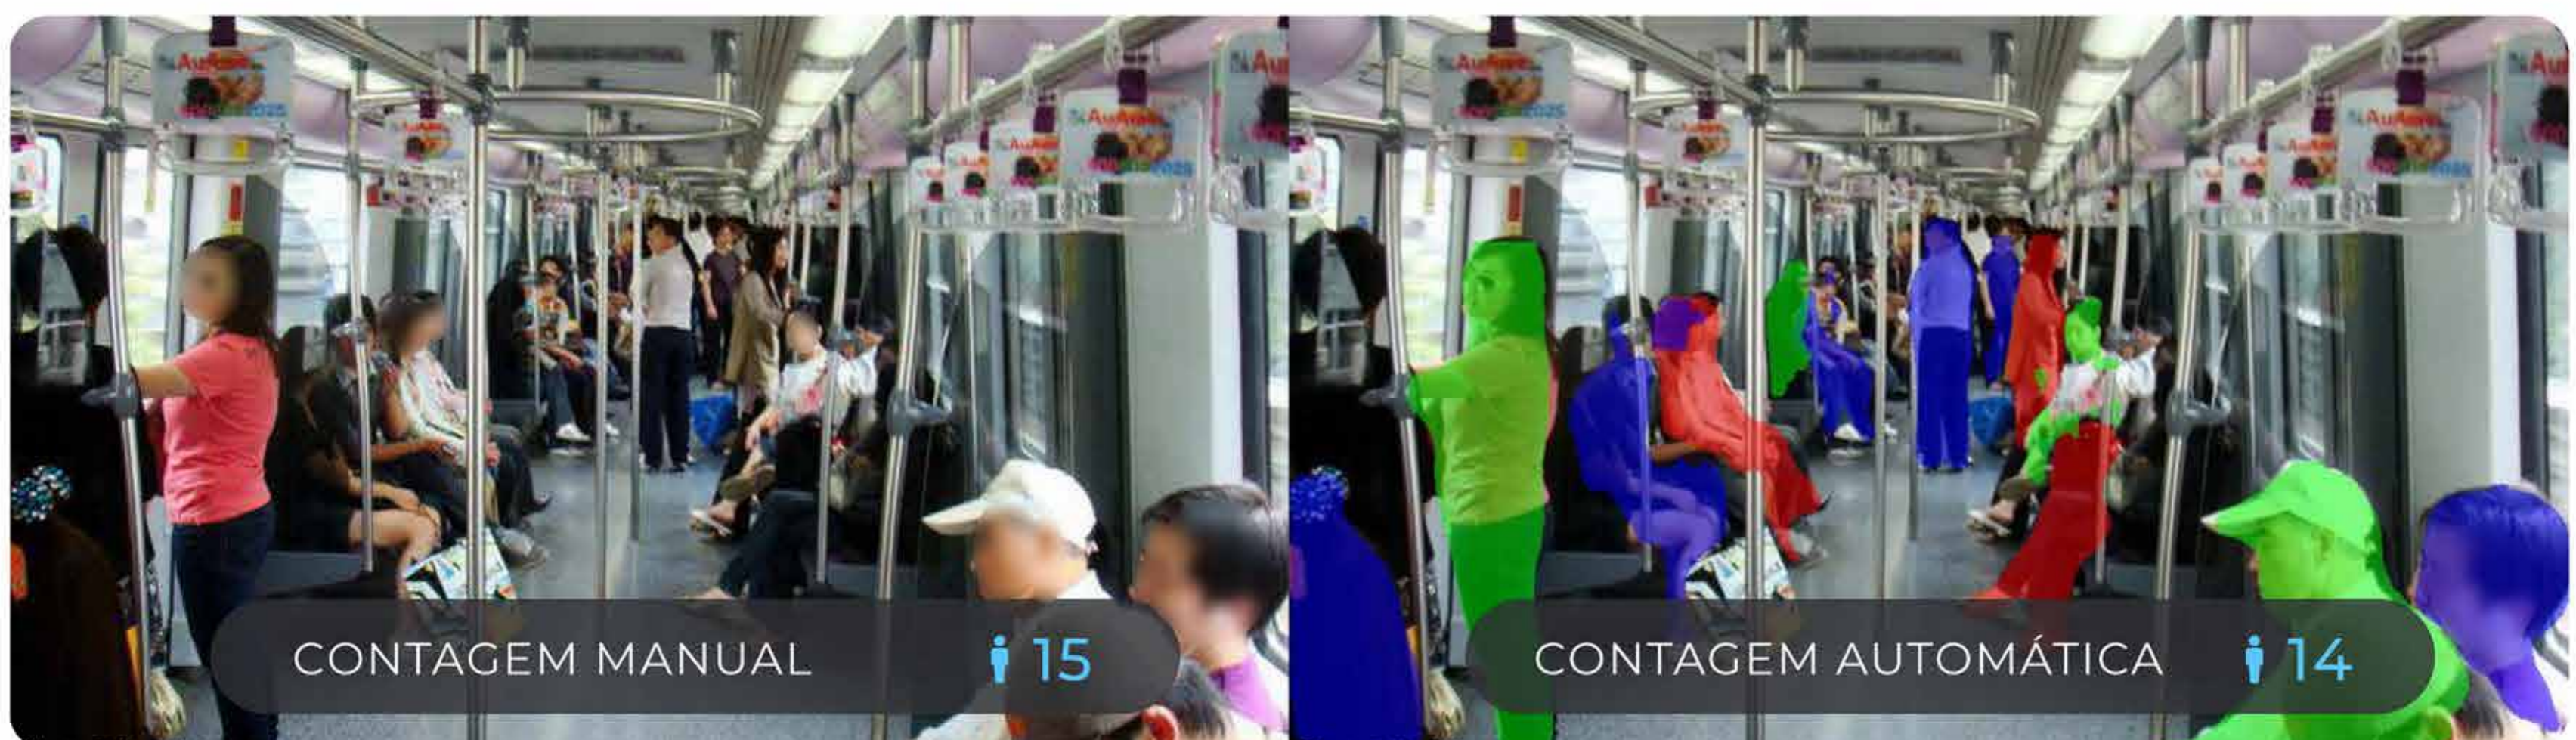

ACURÁCIA: 93%